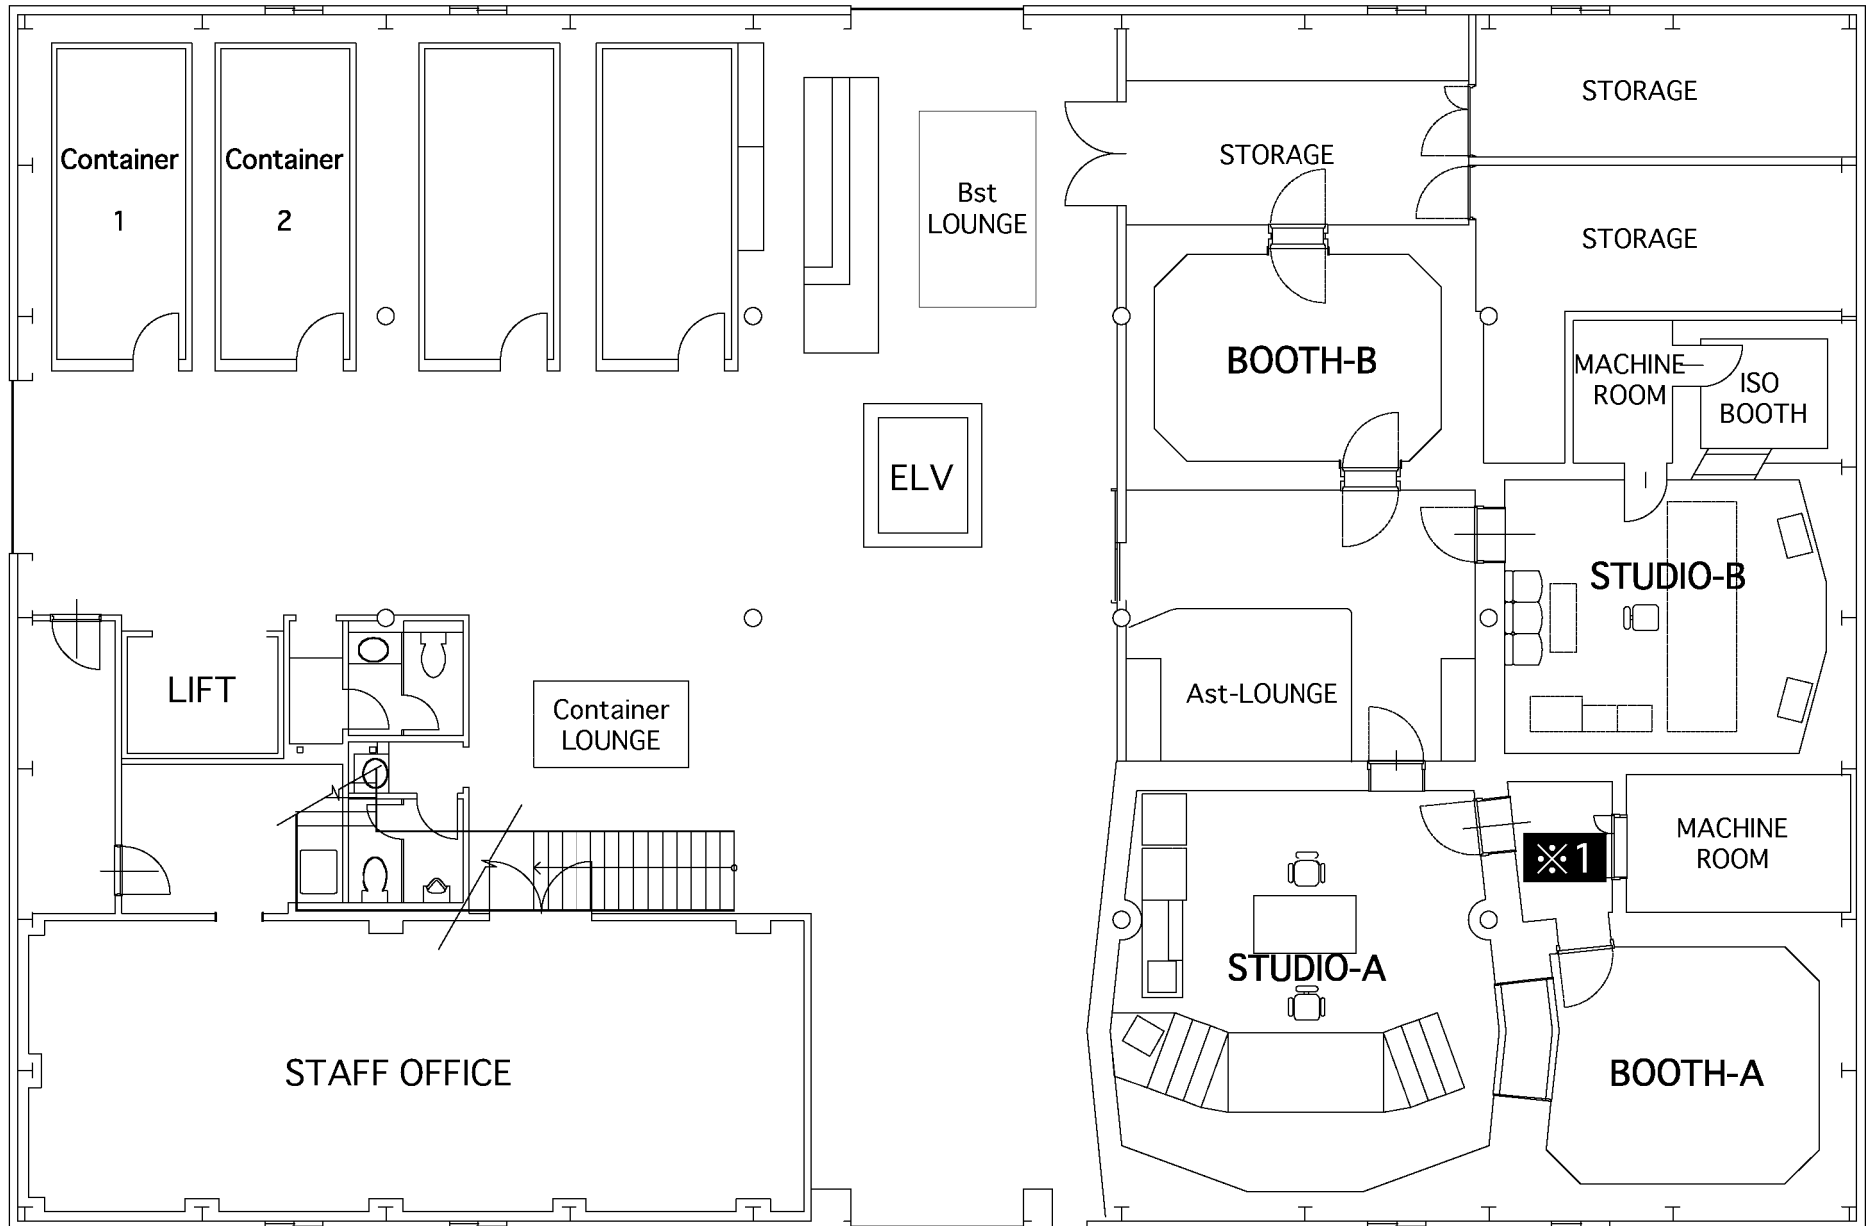

ROJAM STUDIO 1F

STUDIO-A : 44.9㎡

BOOTH-A : 18.1㎡

STUDIO-B : 27.5㎡

BOOTH-B : 17.9㎡

Container : 17.8㎡

※1 通路です。ISO BOOTHではありません。

ROJAM STUDIO 2F

C Reh : 52.0㎡

D Studio : 25.5㎡

E Reh : 100.5㎡

Meeting Room : 29.2㎡

H Studio : 27.3㎡